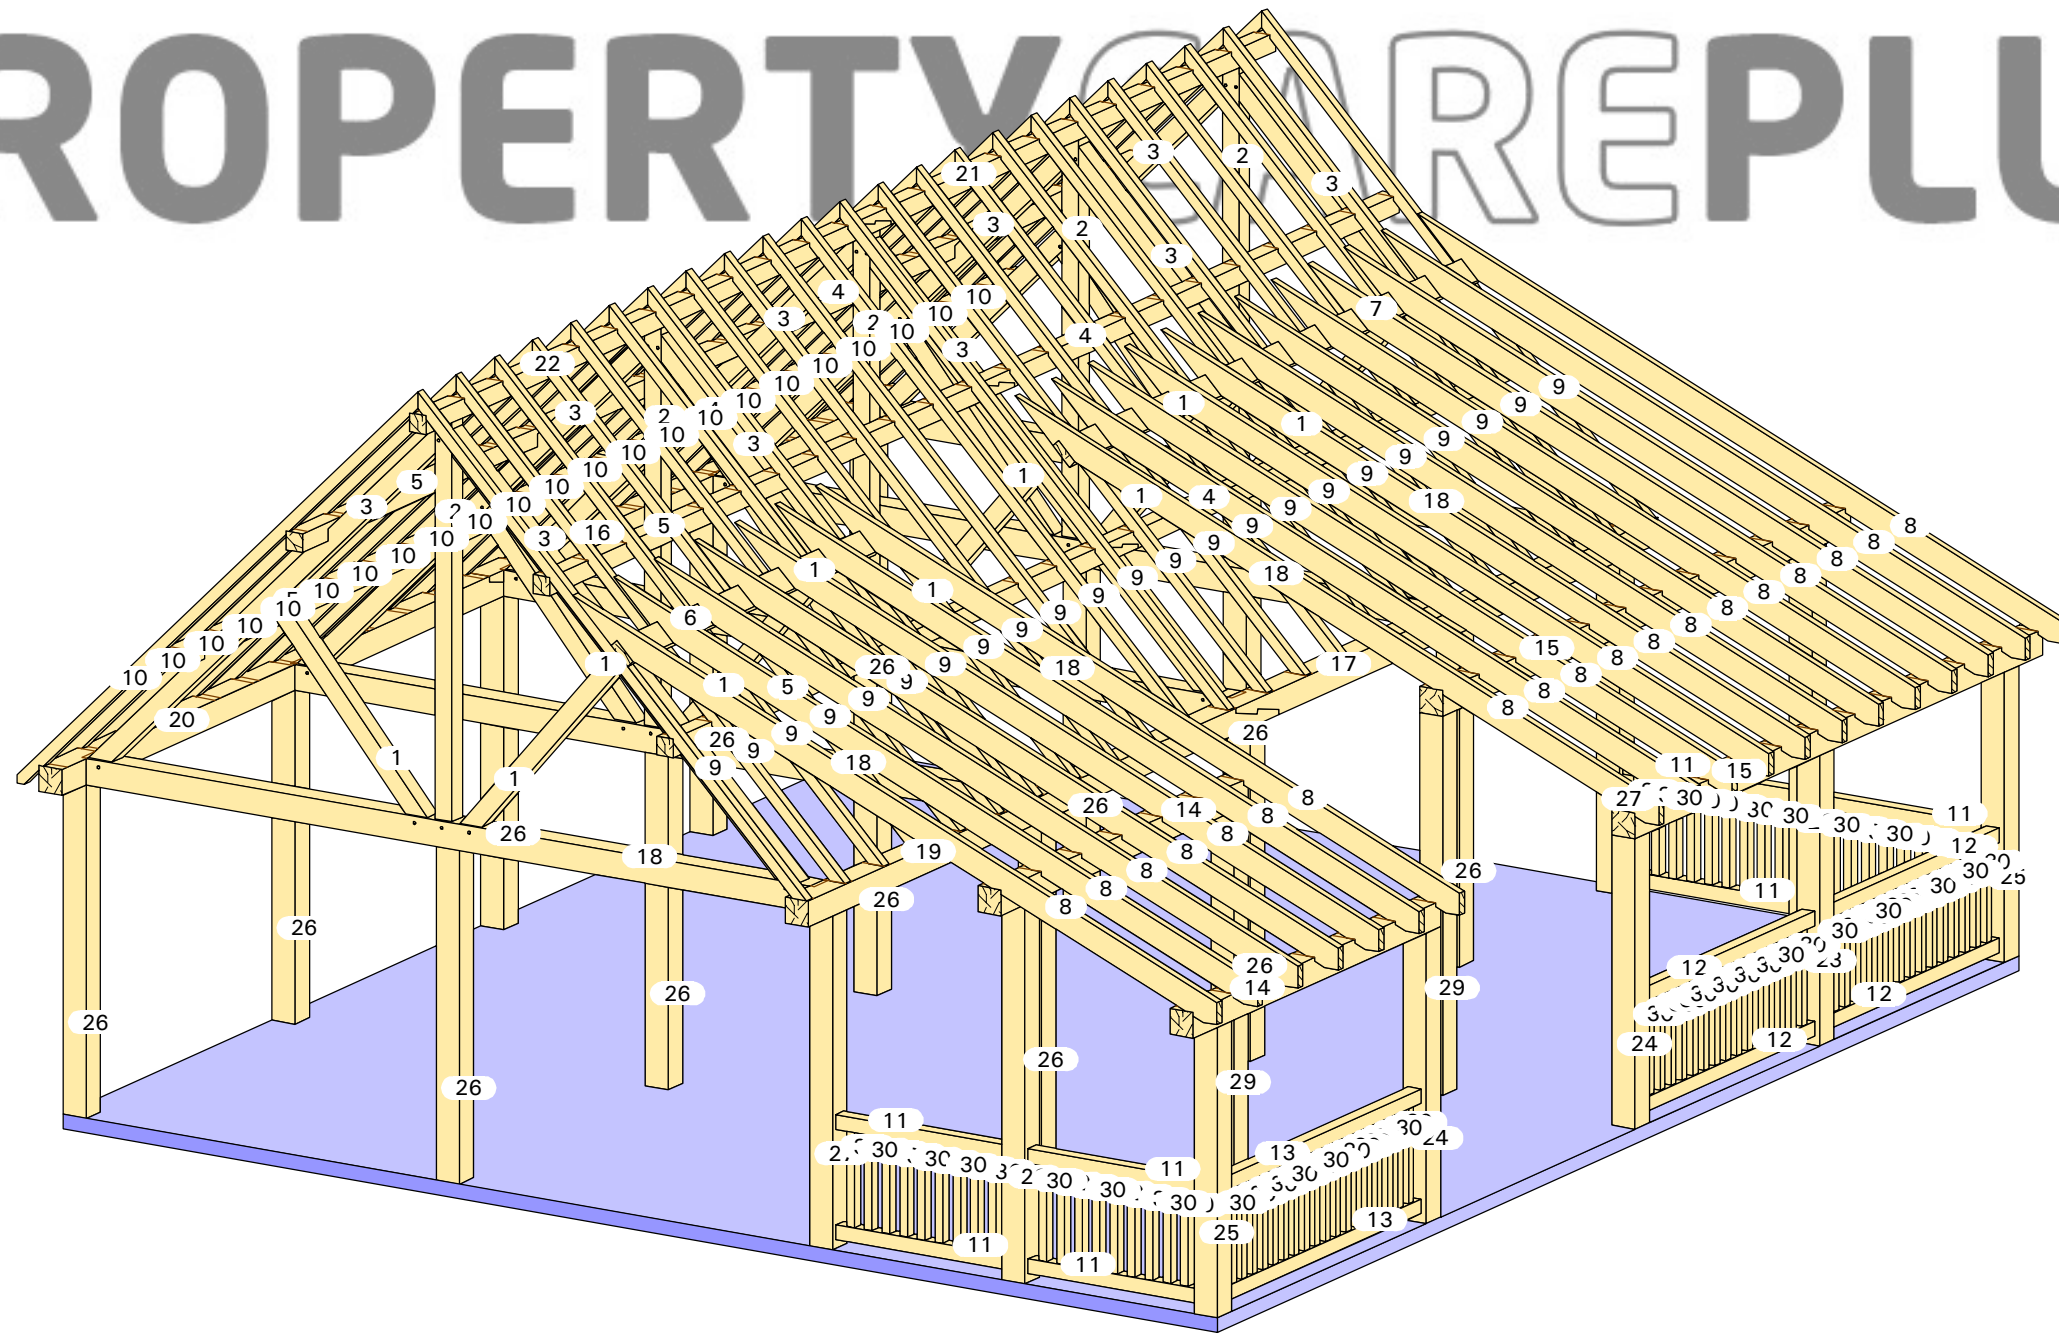

# PROPERTY AND REPLUS

Aanzicht: Standard Axo 2'

20-067

Linde

10mx9m