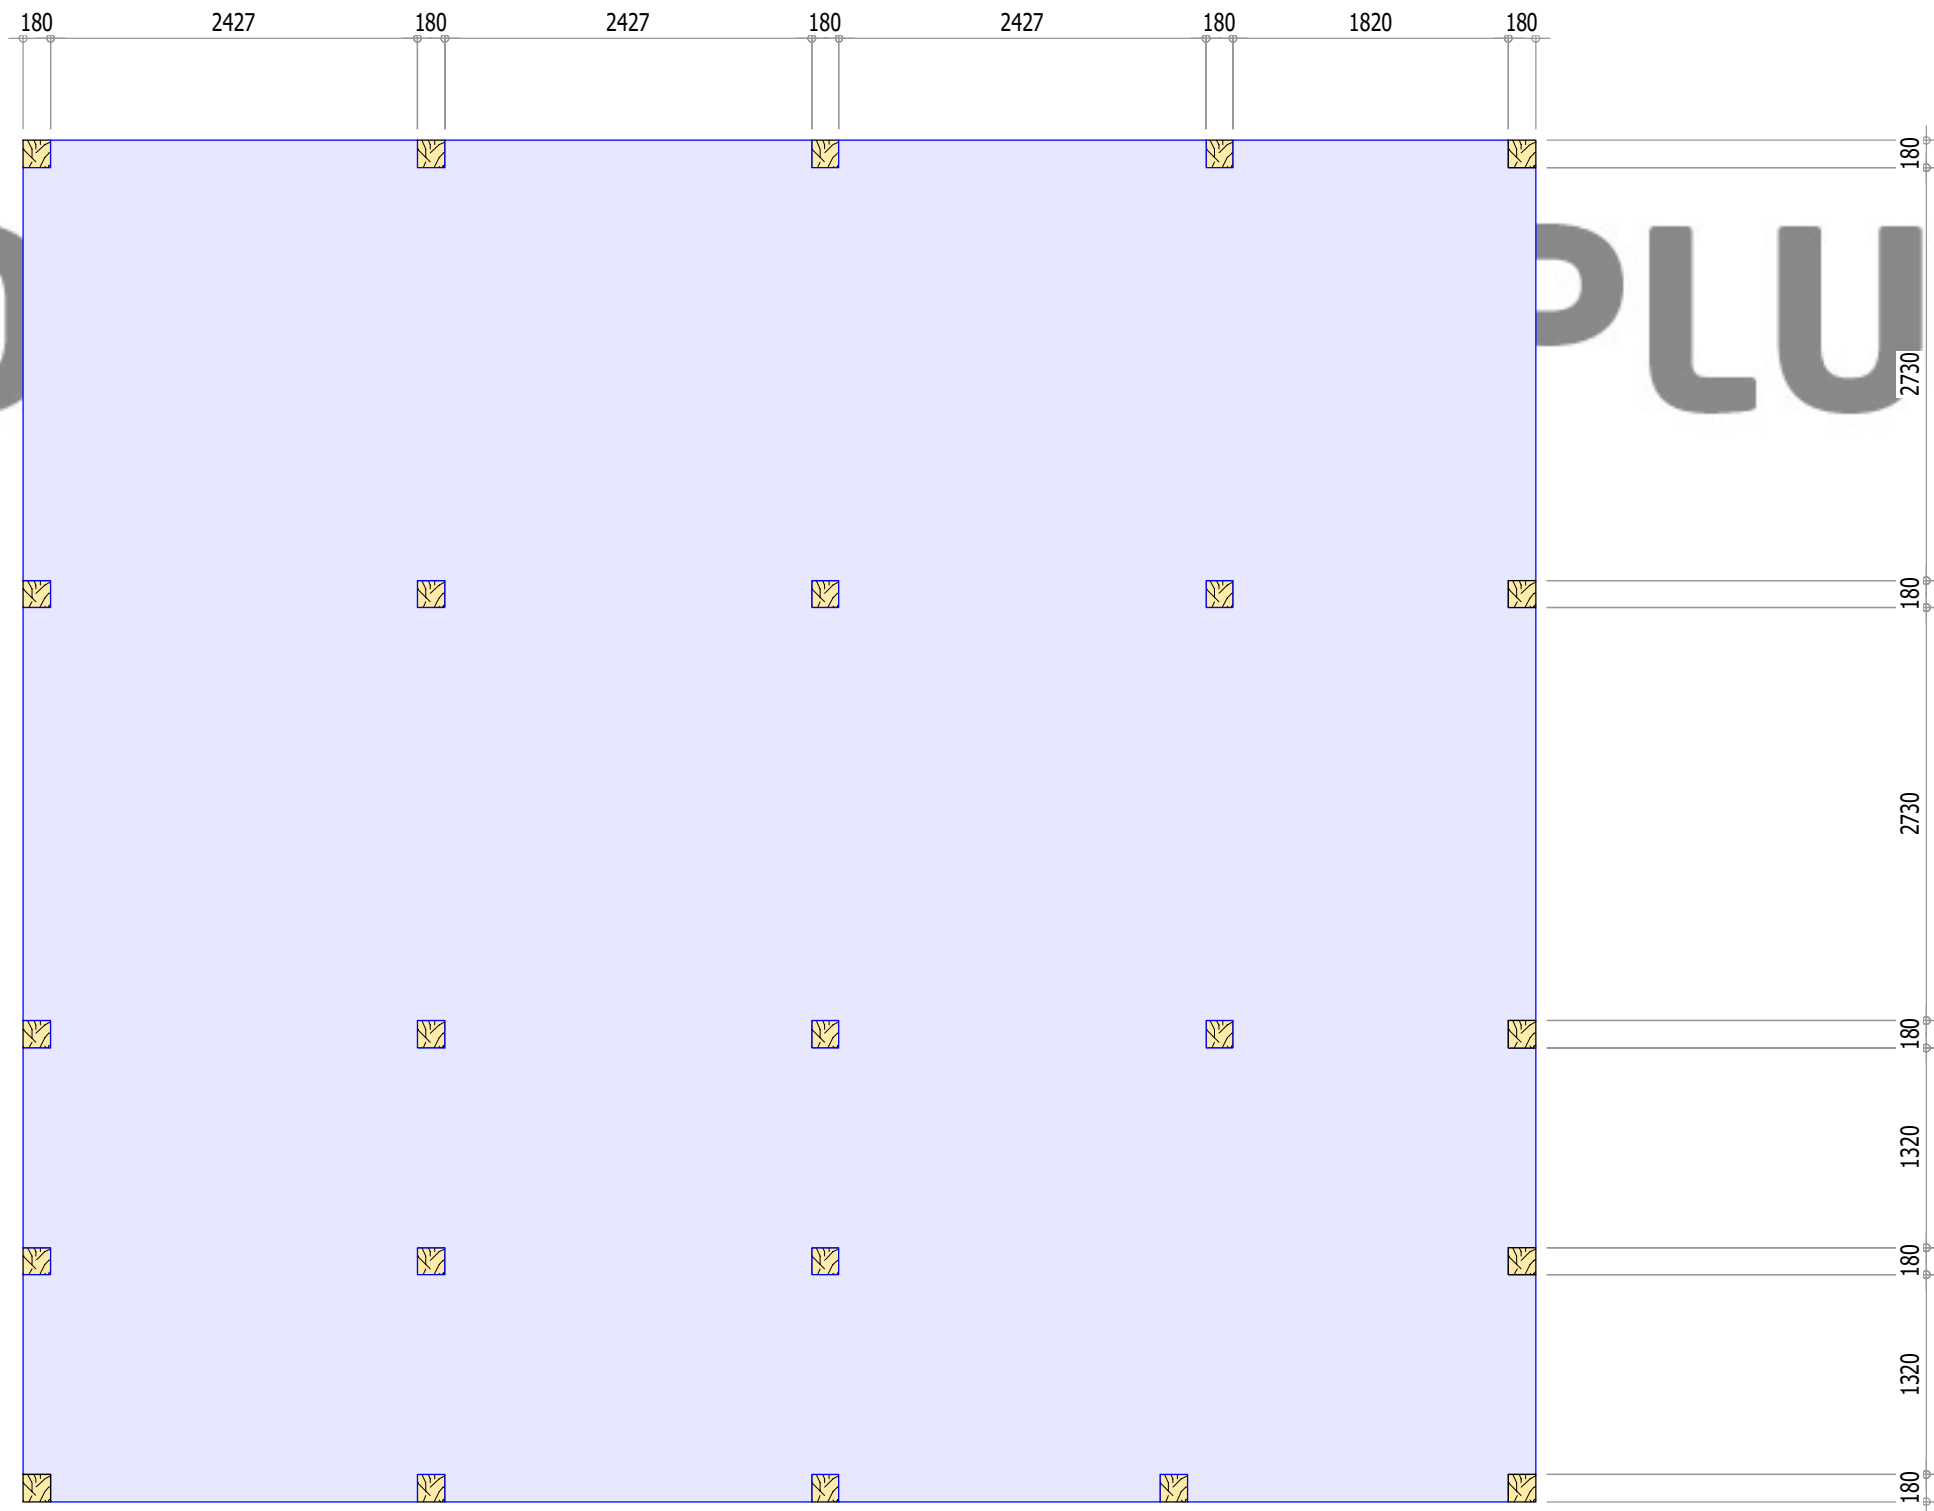

PRO

PLUS

20-067

Linde

10mx9m