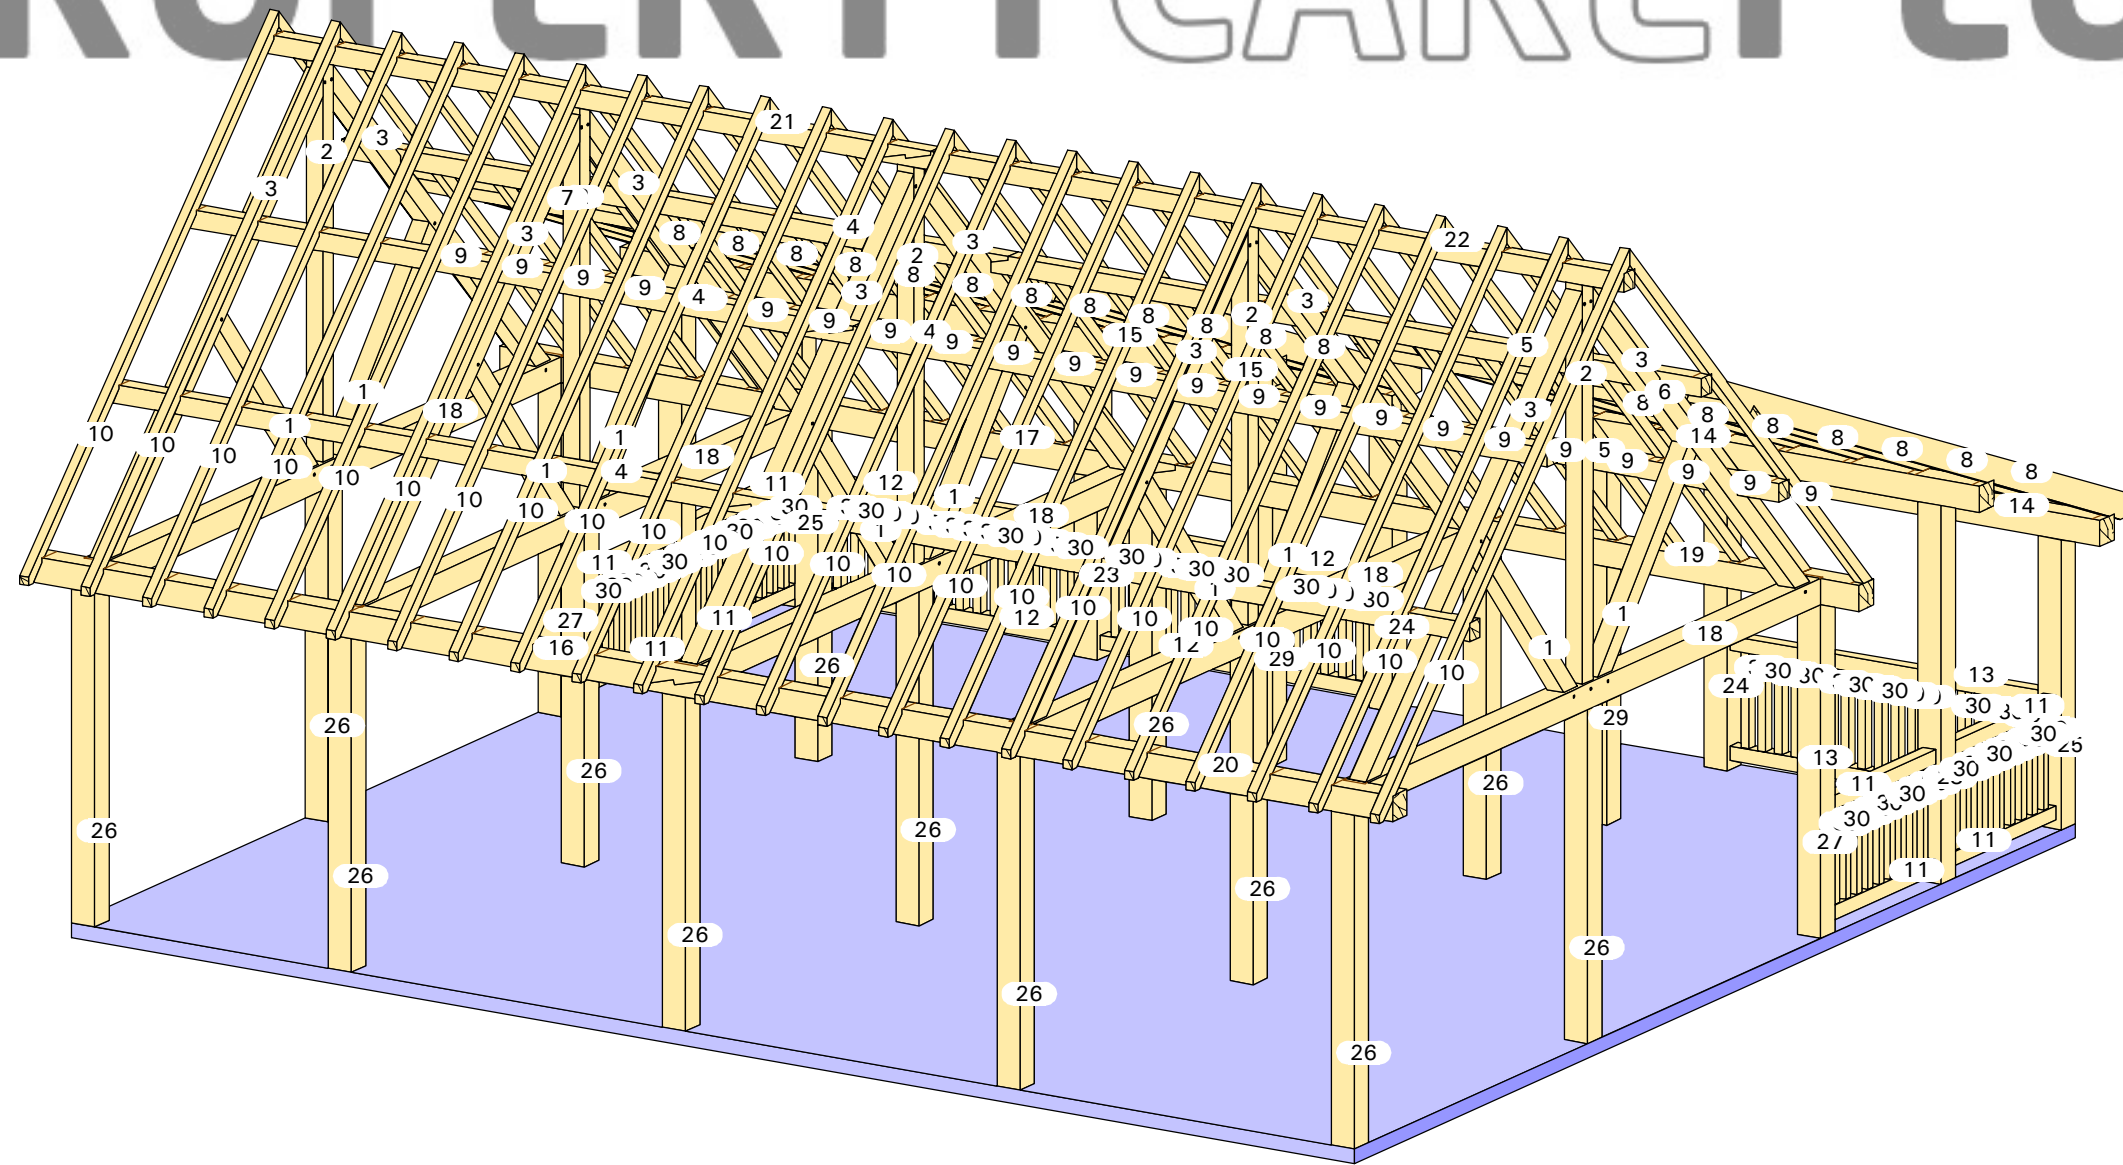

PROPERTY CARE PLUS

Aanzicht: Standard Axo 3'

20-067

Linde

10mx9m