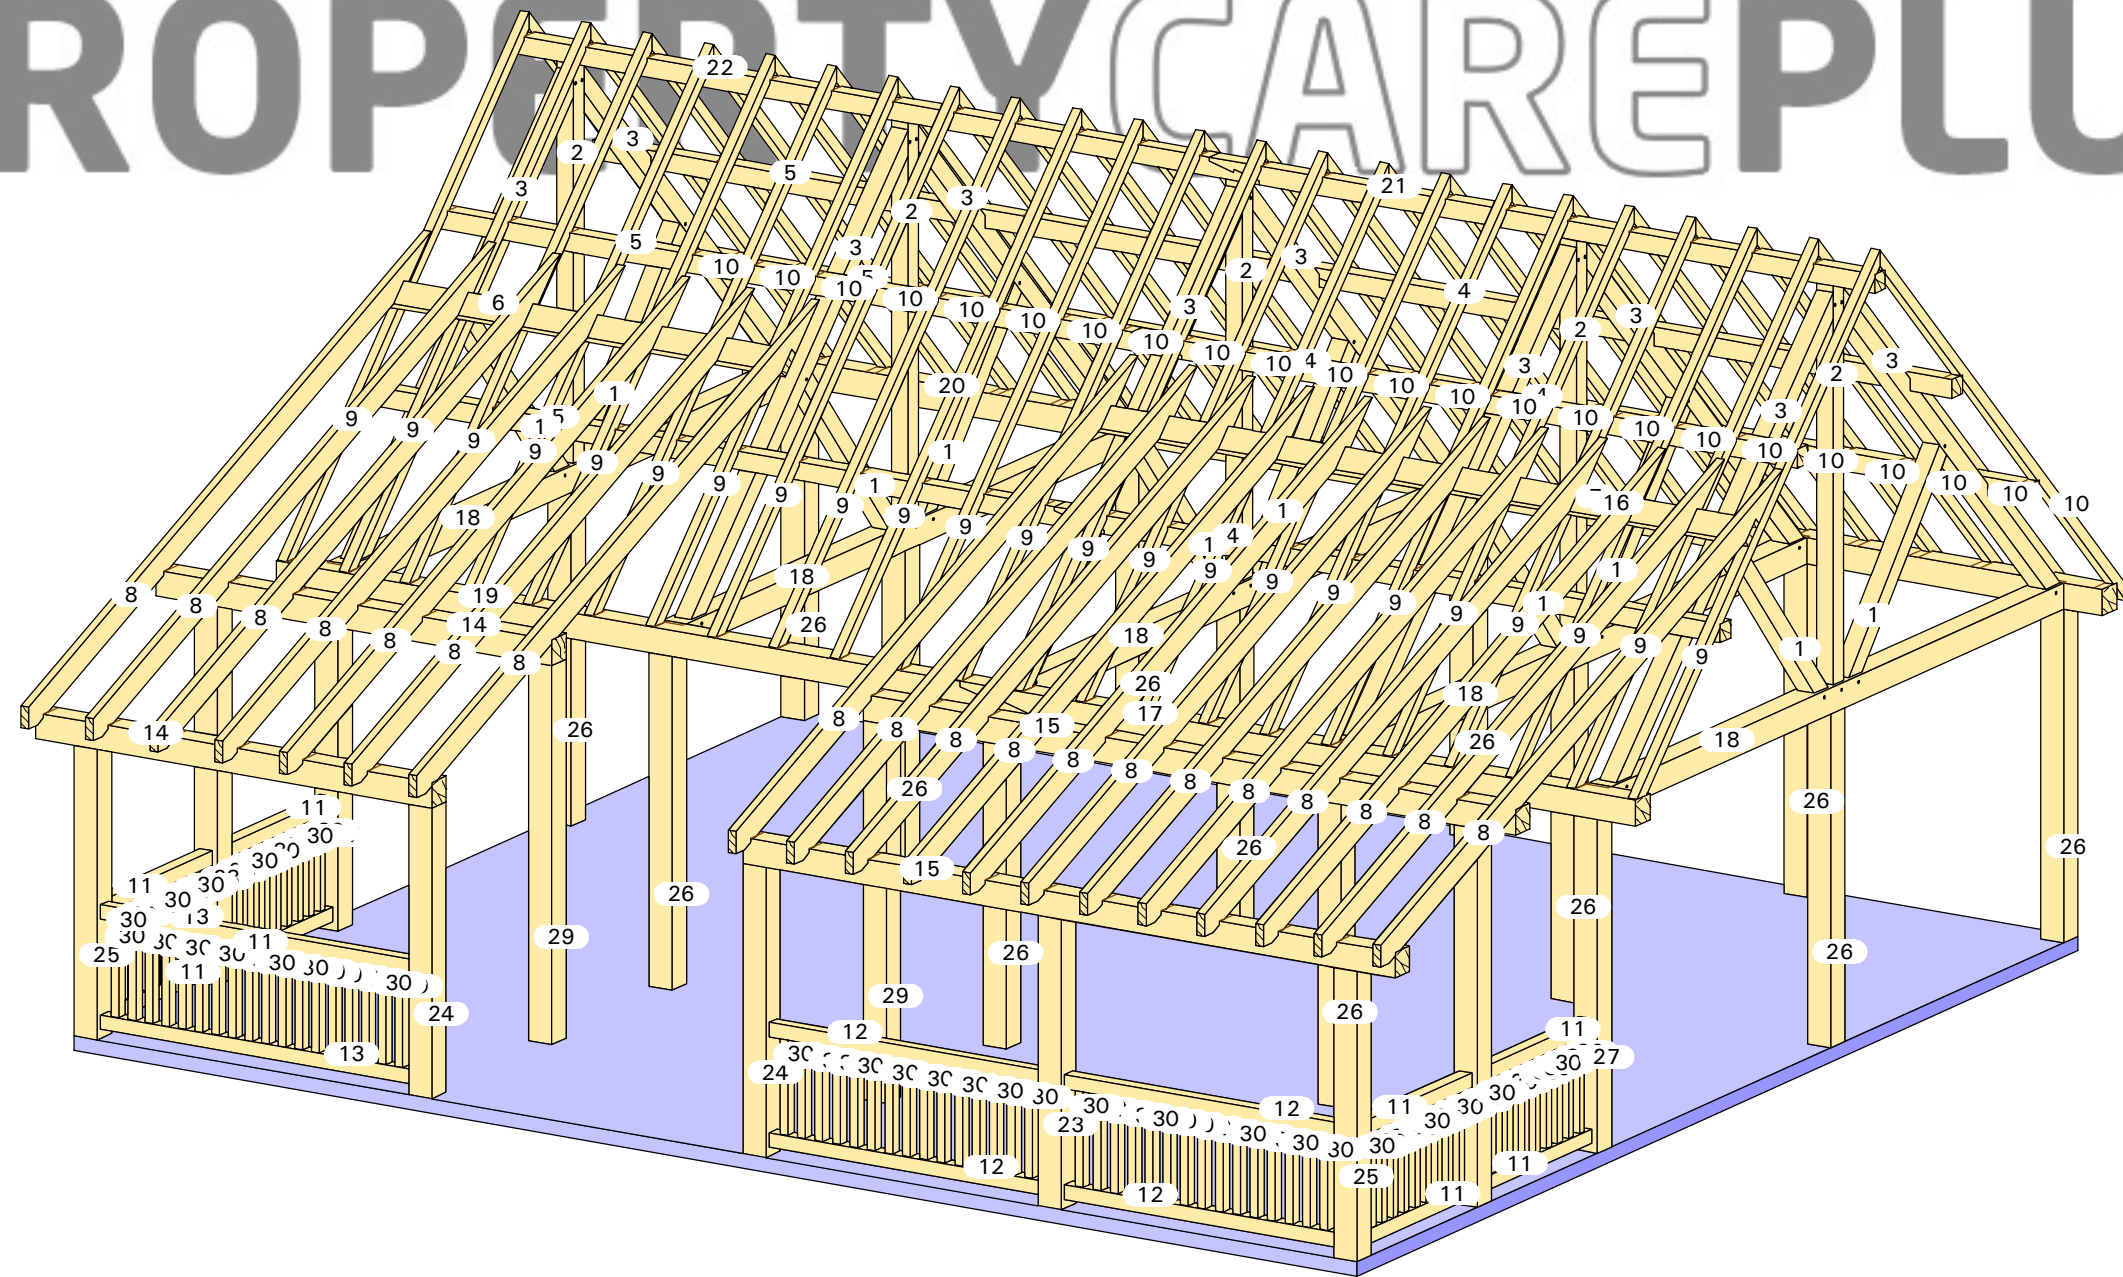

PROPERTY CARE PLUS

Aanzicht: Standard Axo'

20-067

Linde

10mx9m