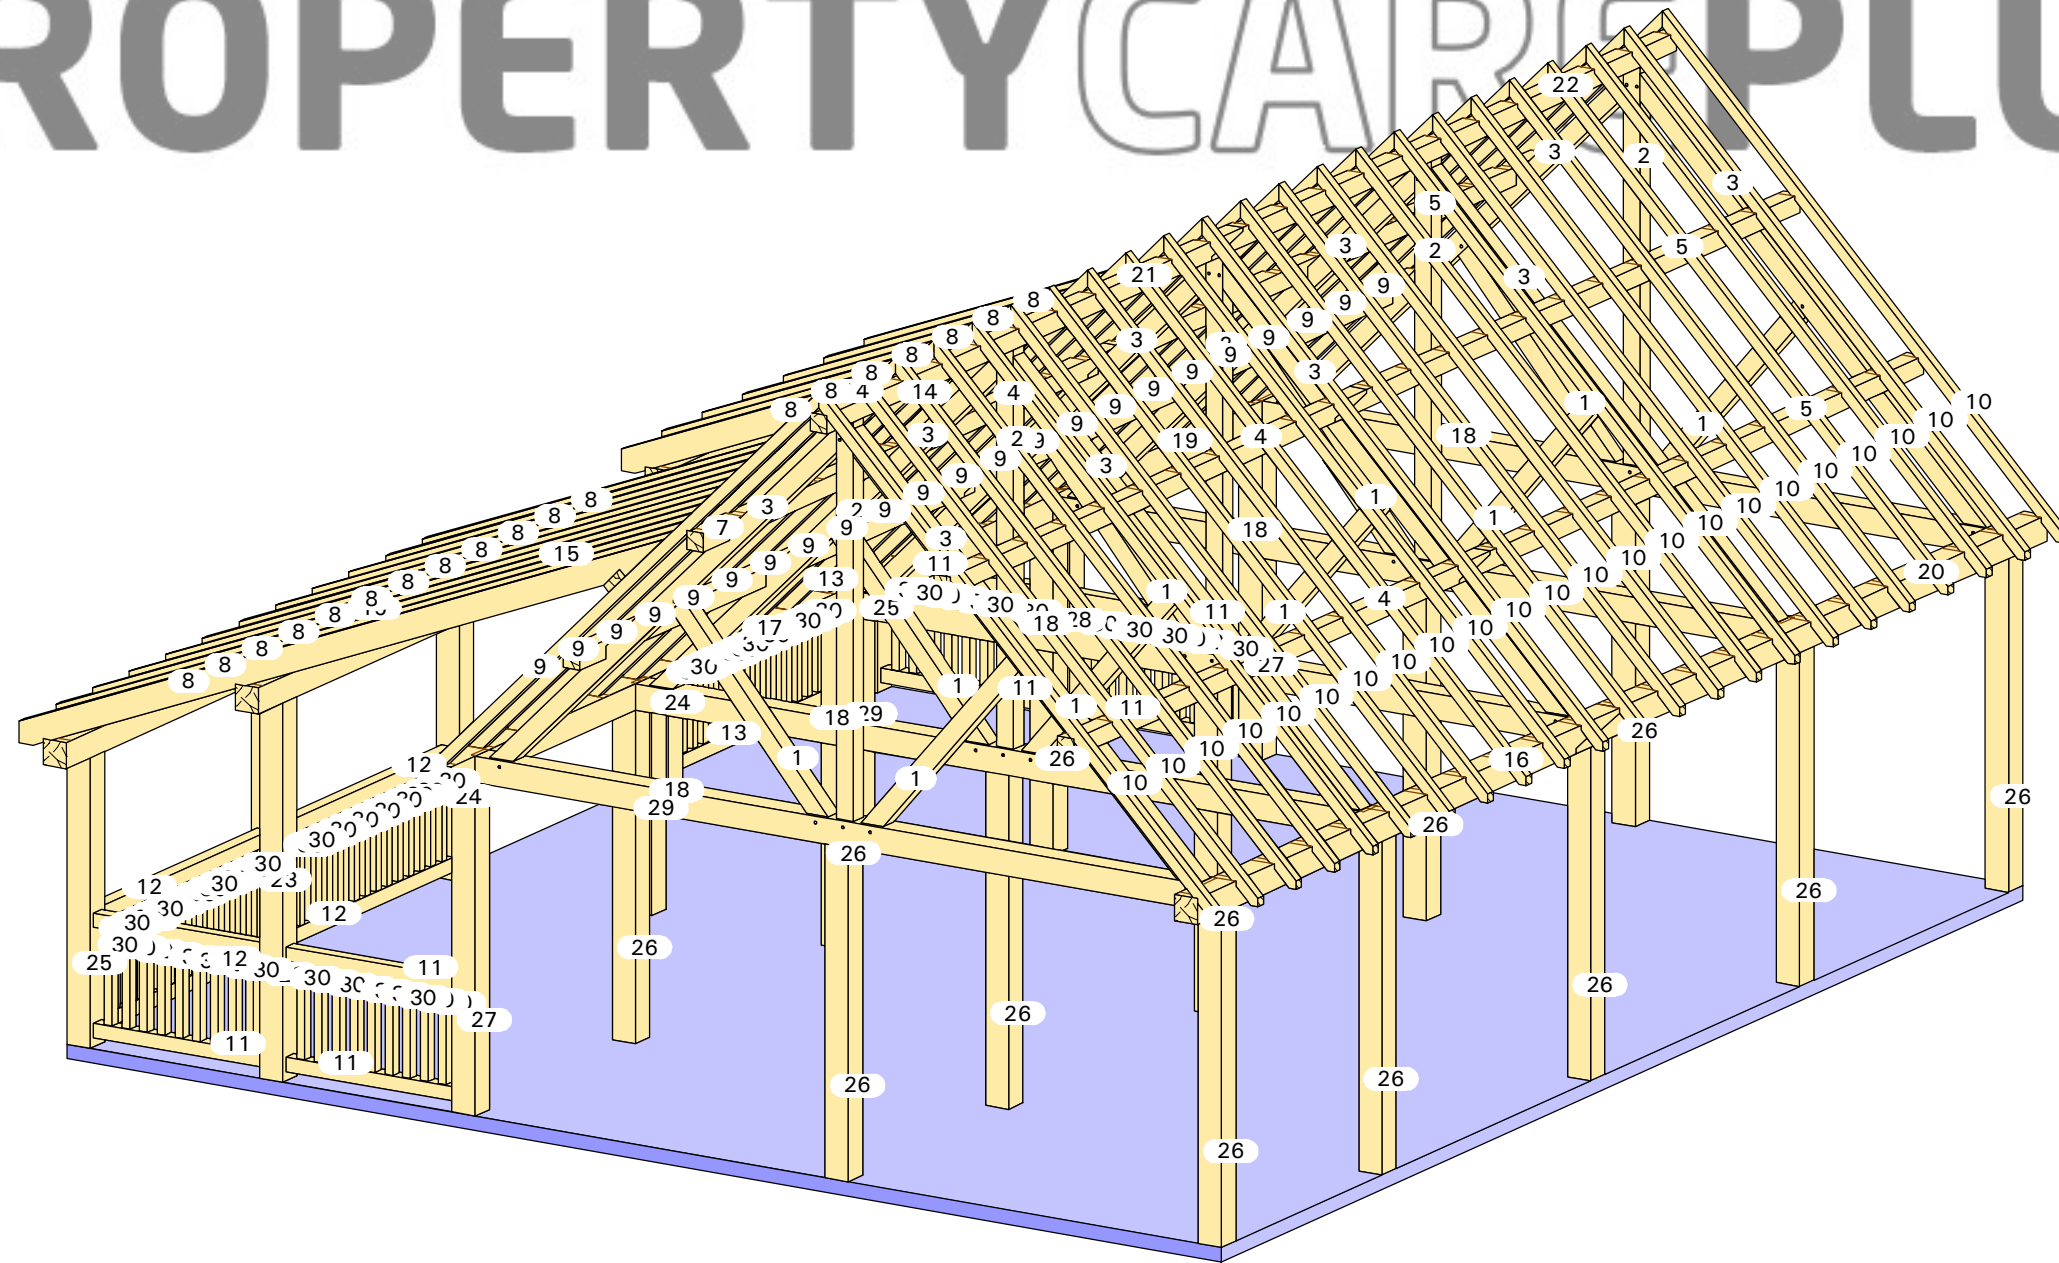

PROPERTY CARE PLUS

Aanzicht: Standard Axo 4'

20-067

Linde

10mx9m