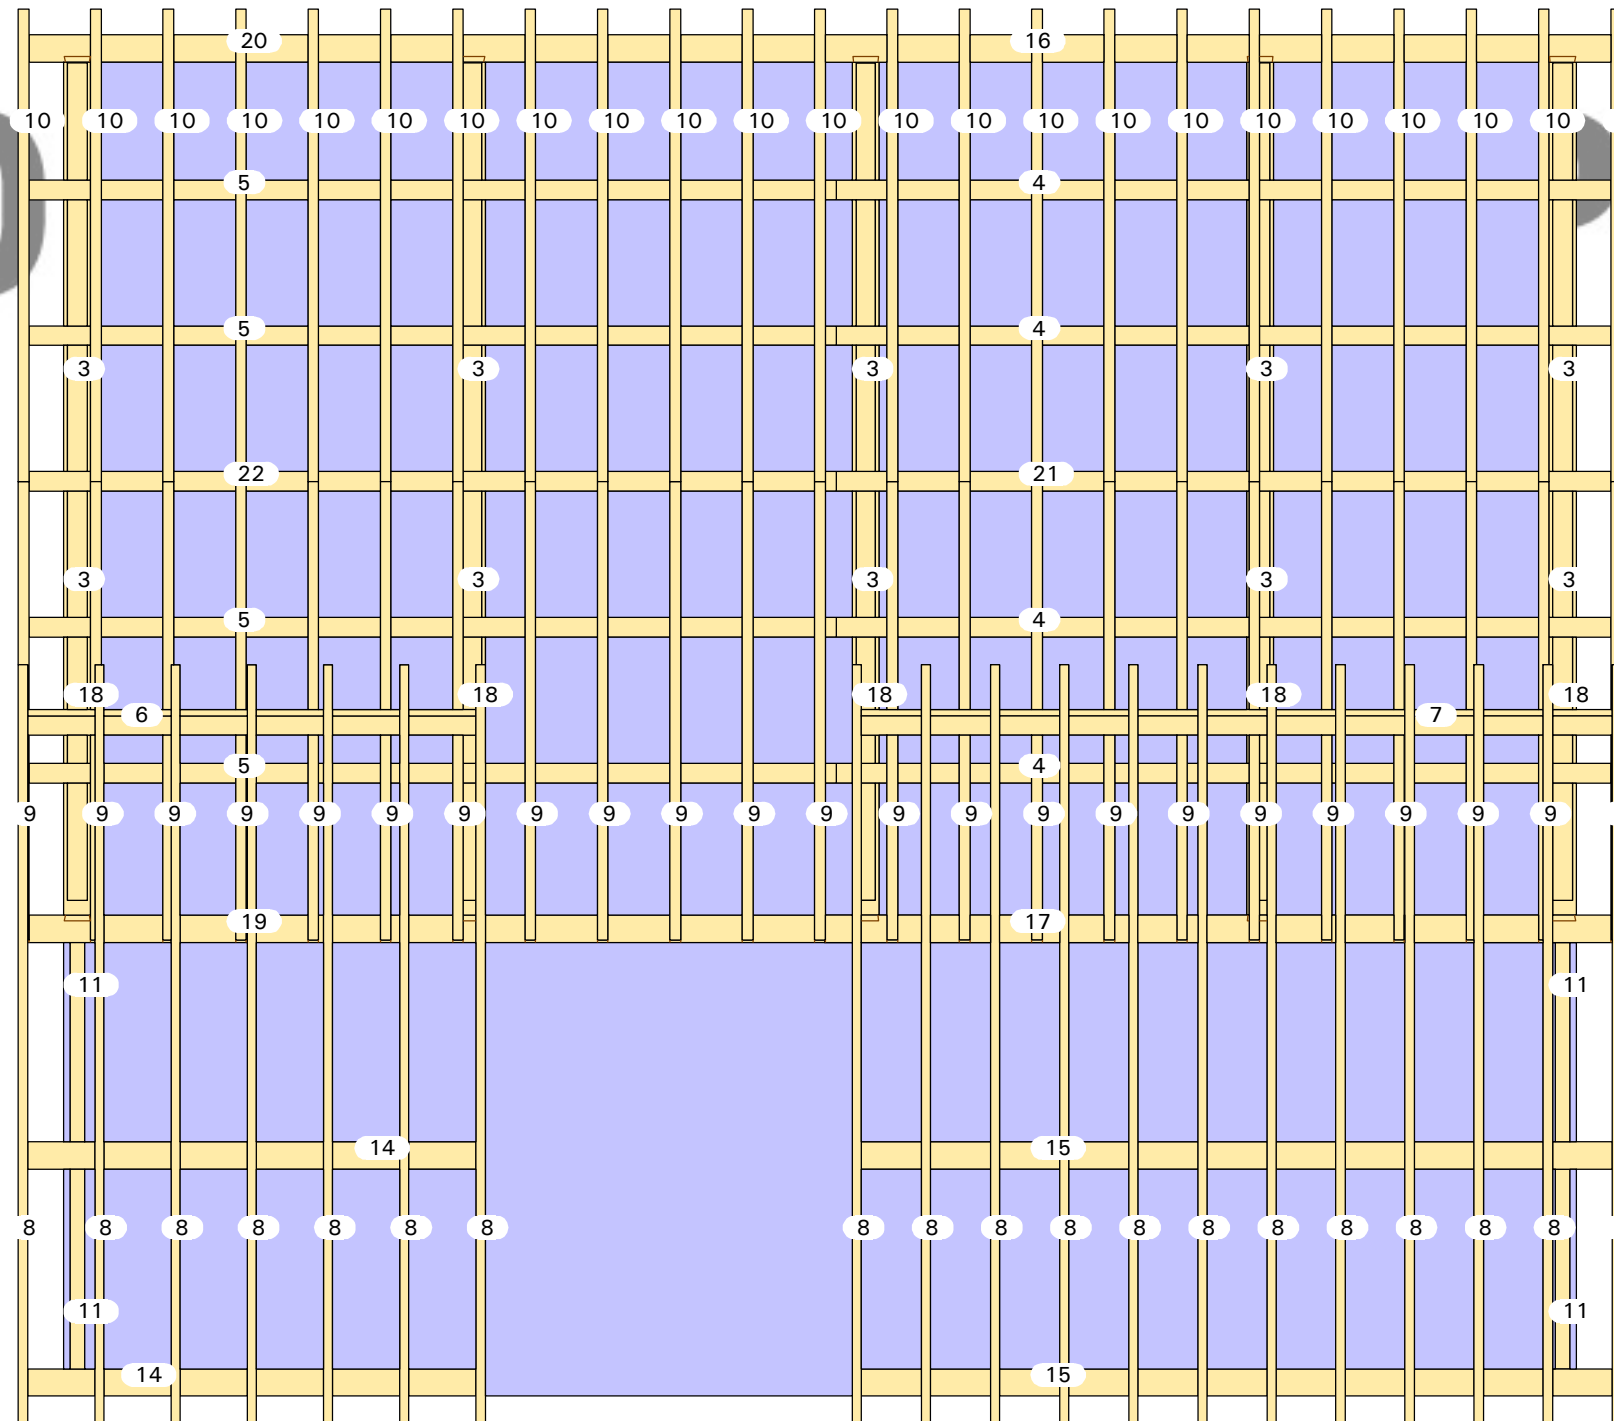

PRO

LUS

Aanzicht: Z'

20-067

Linde

10mx9m