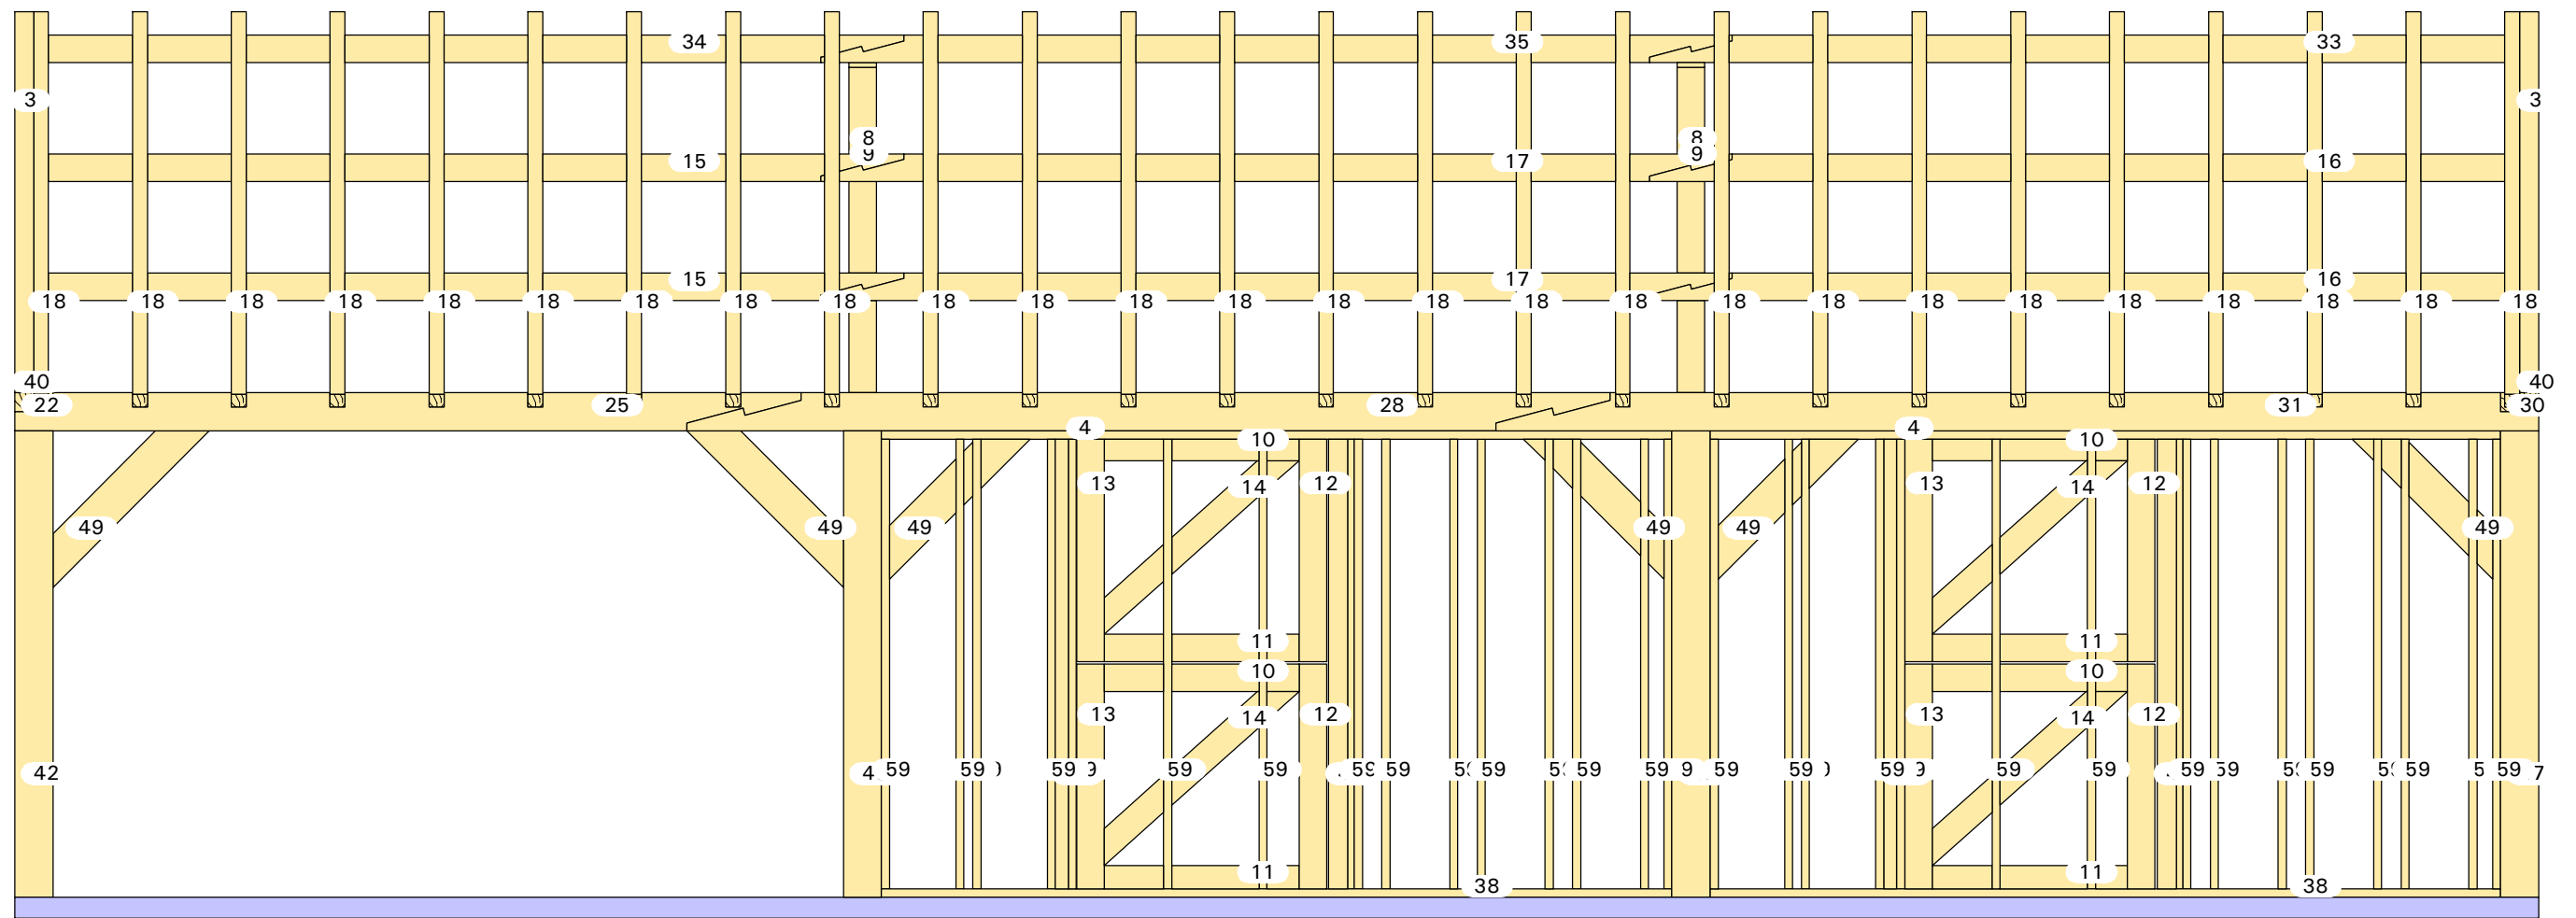

Aanzicht: Standard Axo'

20-065

Tornado

12mx6m

Aanzicht: Standard Axo 4'

20-065

Tornado

12mx6m

Aanzicht: X'

20-065

Tornado

12mx6m

Aanzicht: -X'

20-065

Tornado

12mx6m

Aanzicht: Y'

20-065

Tornado

12mx6m

Aanzicht: -Y'

20-065

Tornado

12mx6m

Aanzicht: Z'

20-065

Tornado

12mx6m

Aanzicht: Plan view

20-065

Tornado

12mx6m