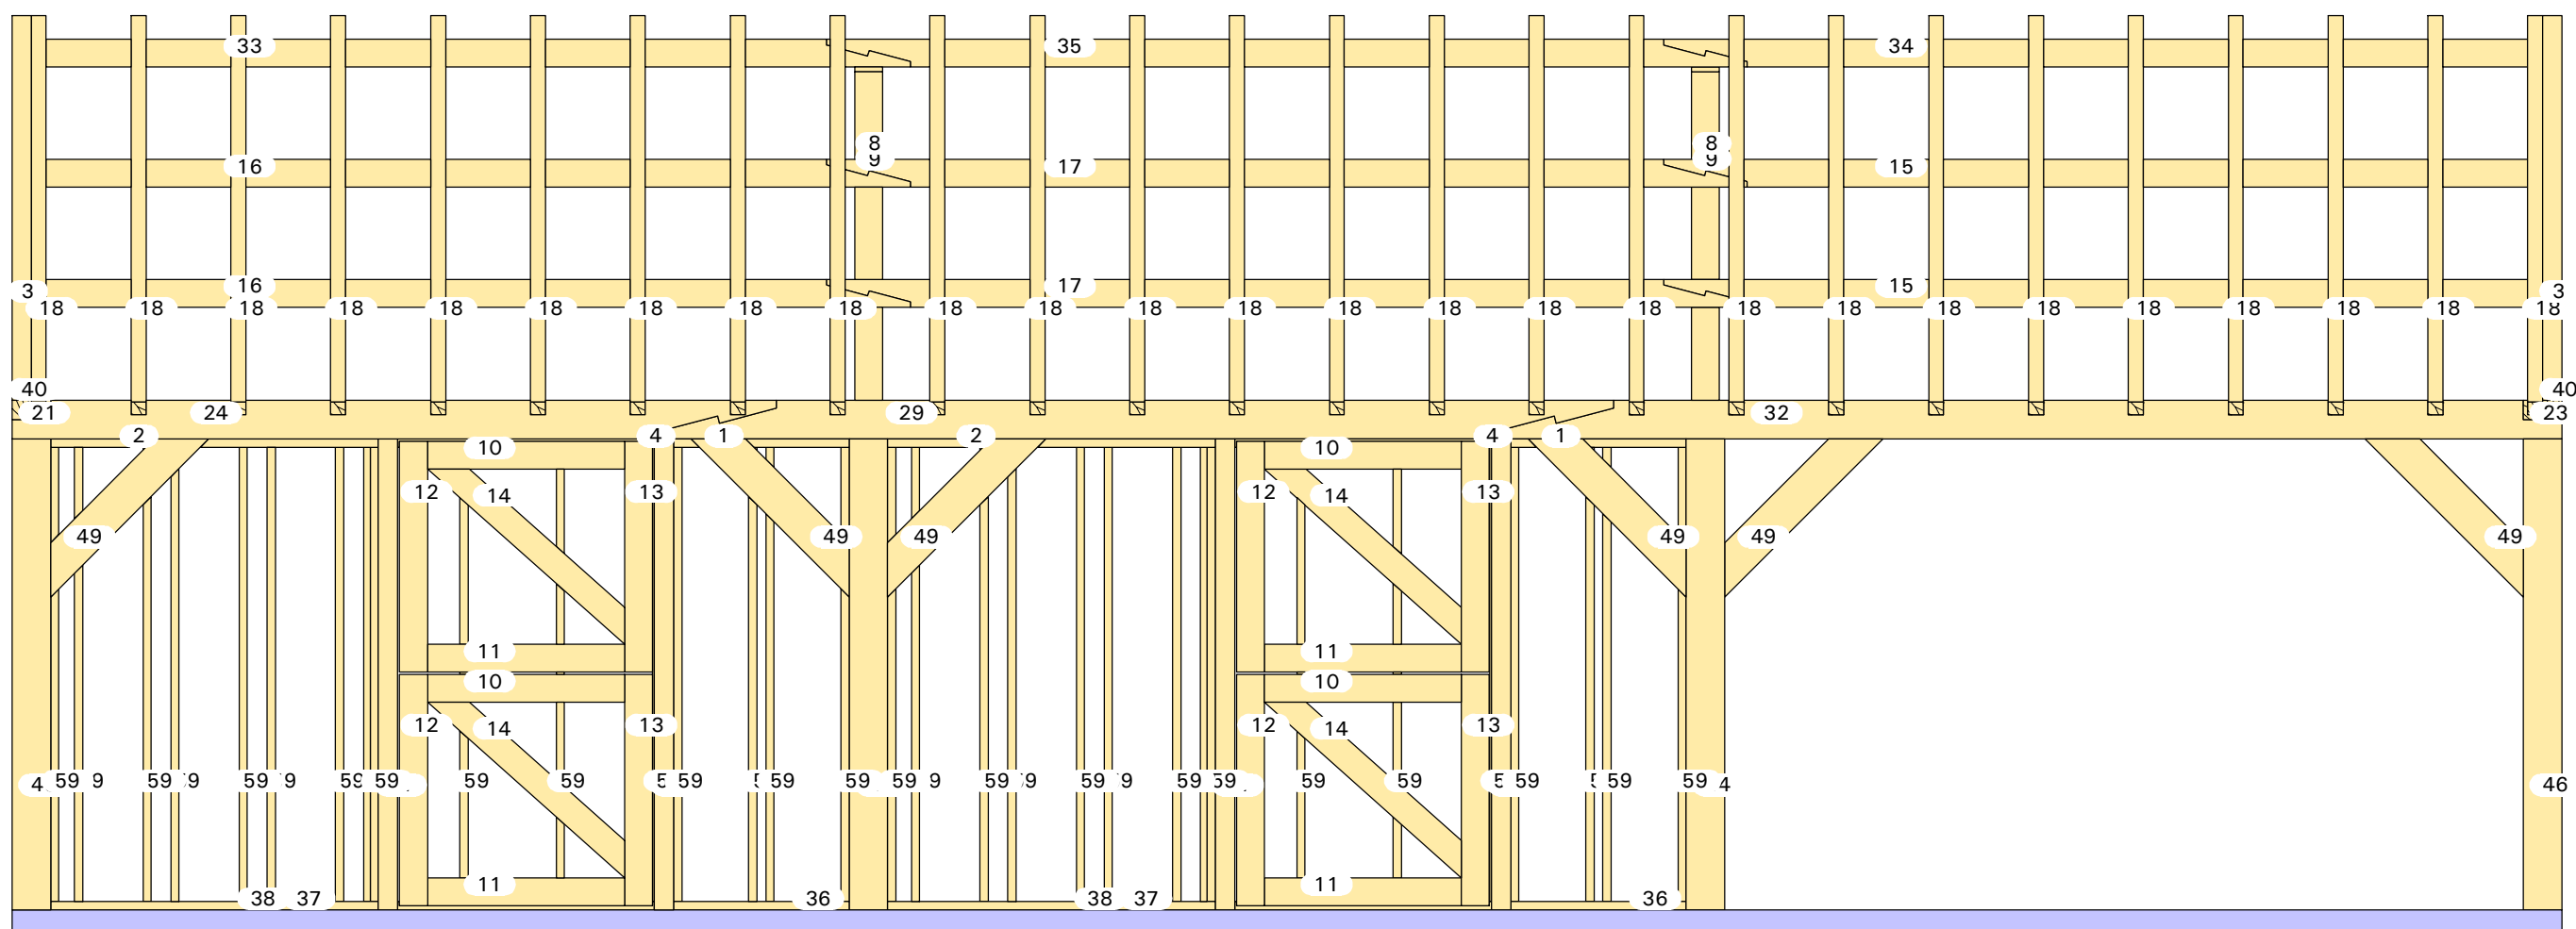

Aanzicht: Standard Axo'

20-065

Tornado

12mx6m

Aanzicht: Standard Axo 4'

20-065

Tornado

12mx6m

Aanzicht: X'

20-065

Tornado

12mx6m

Aanzicht: -X'

20-065

Tornado

12mx6m

Aanzicht: Y'

20-065

Tornado

12mx6m

Aanzicht: -Y'

20-065

Tornado

12mx6m

Aanzicht: Z'

20-065

Tornado

12mx6m

Aanzicht: Plan view

20-065

Tornado

12mx6m