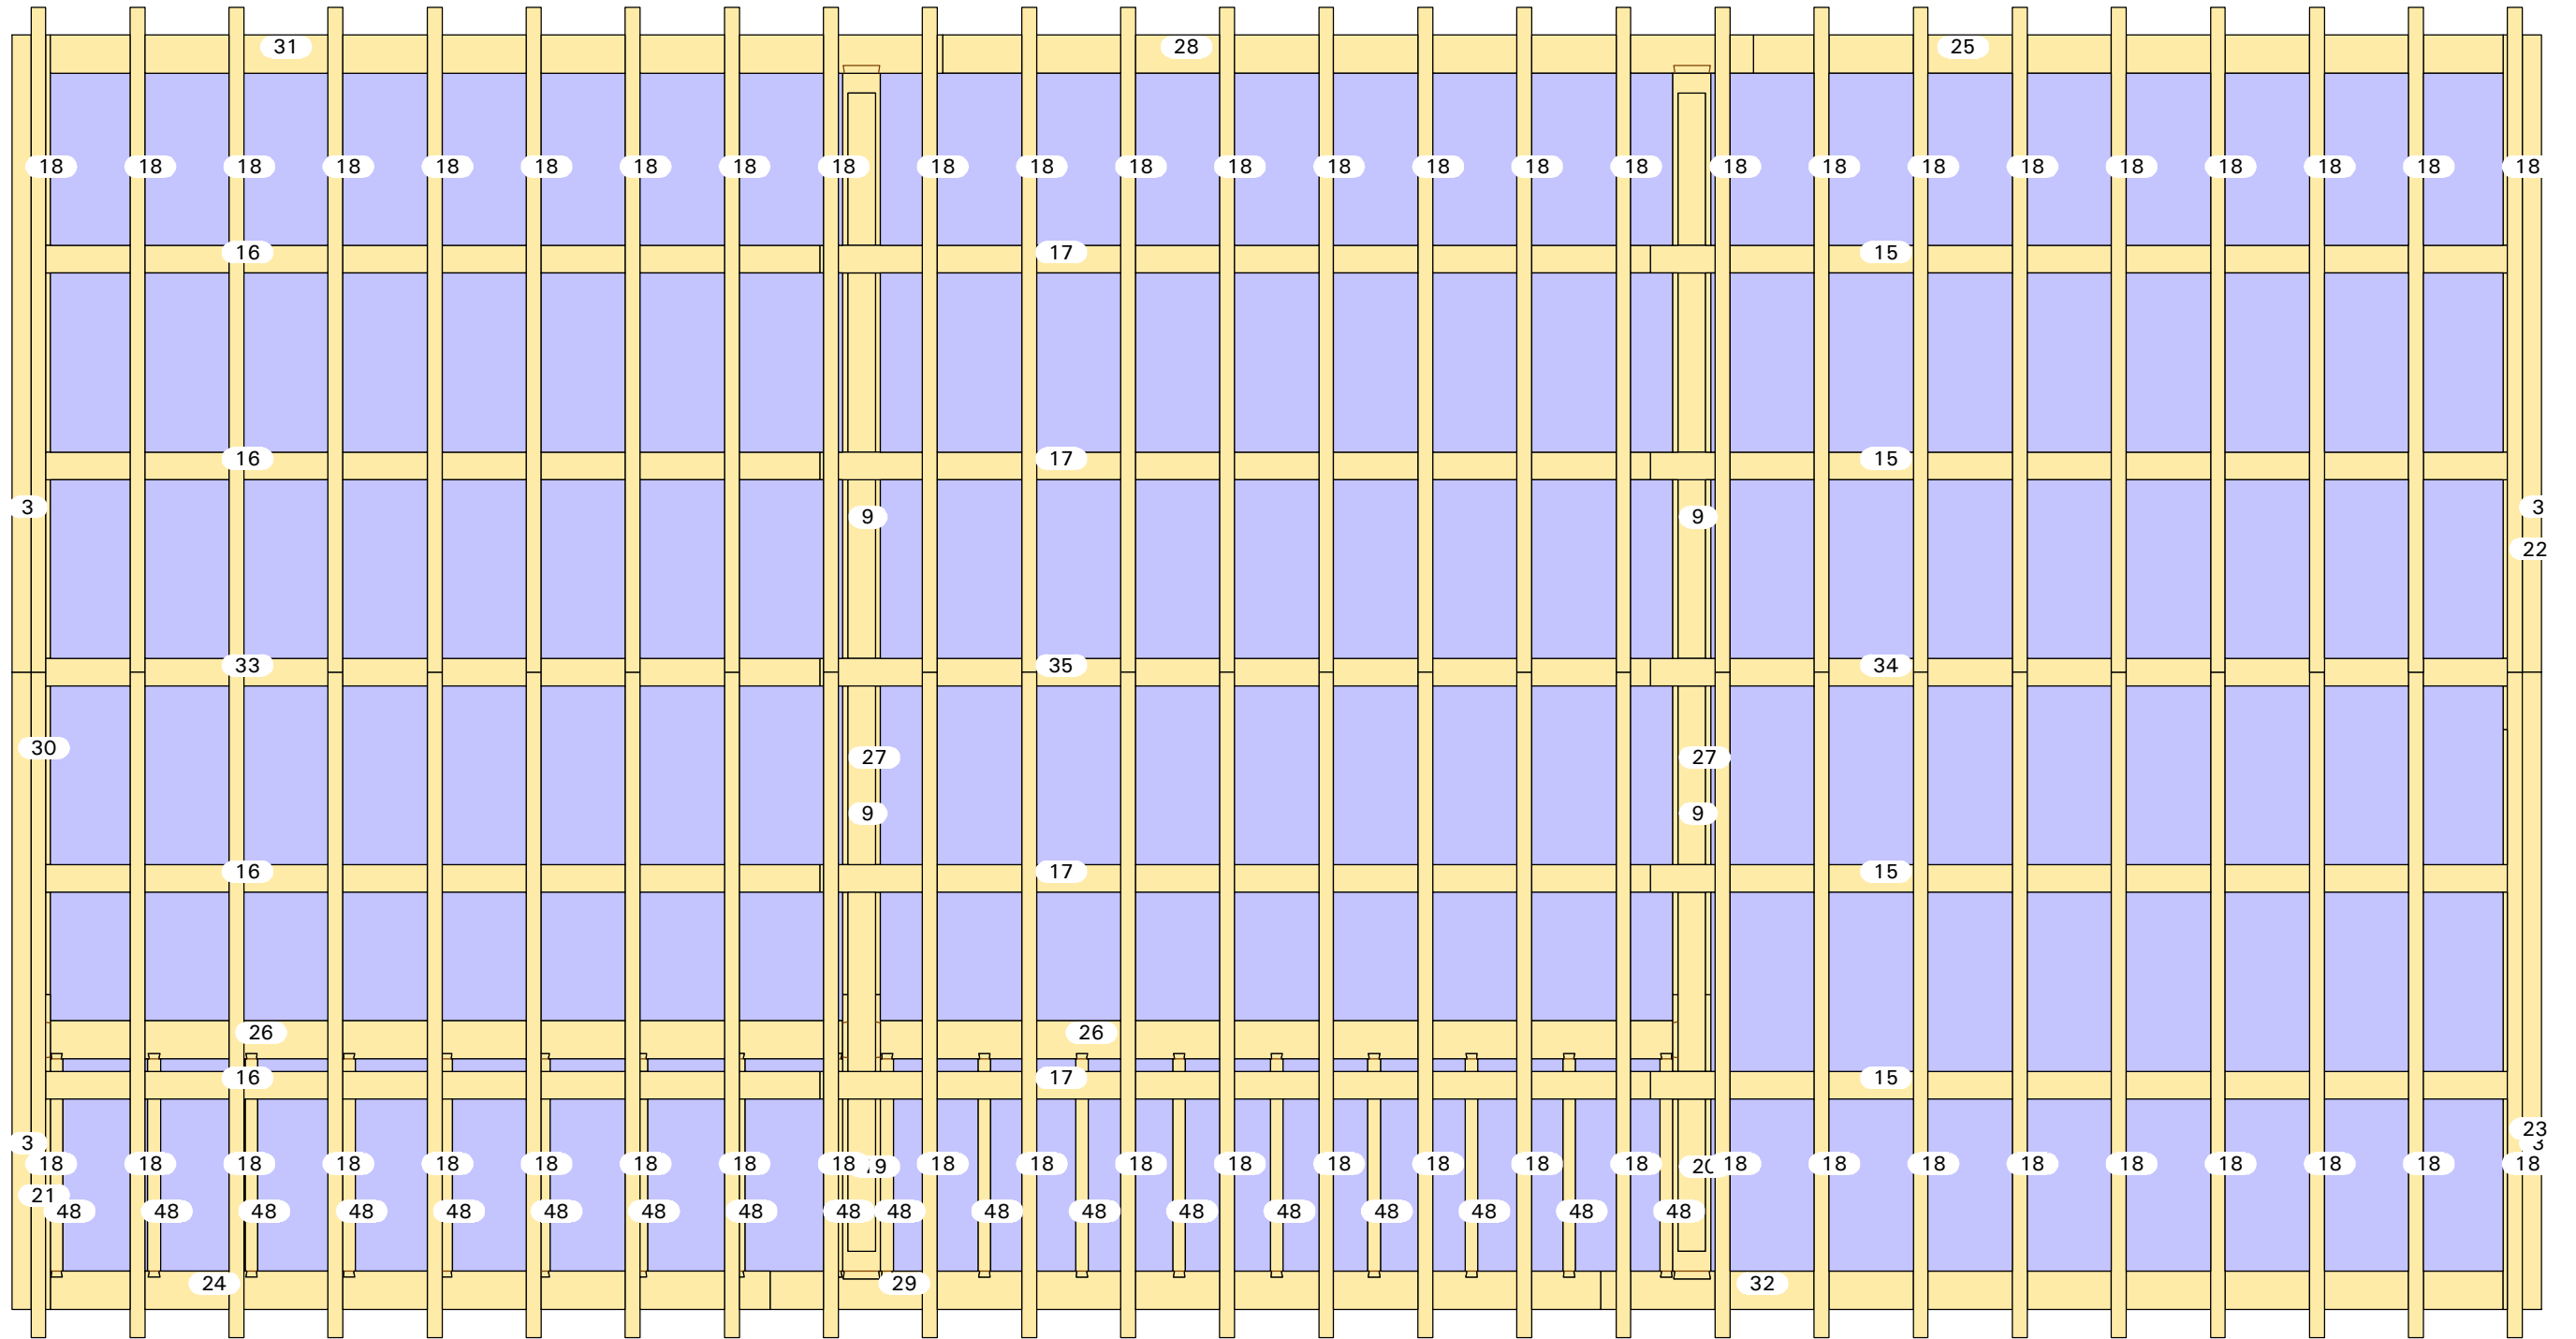

Aanzicht: Standard Axo 2'

20-065

Tornado

12mx6m

Aanzicht: Standard Axo 3'

20-065

Tornado

12mx6m

Aanzicht: X'

20-065

Tornado

12mx6m

Aanzicht: -X'

20-065

Tornado

12mx6m

Aanzicht: Y'

20-065

Tornado

12mx6m

Aanzicht: -Y'

20-065

Tornado

12mx6m

Aanzicht: Z'

20-065

Tornado

12mx6m

Aanzicht: Plan view

20-065

Tornado

12mx6m