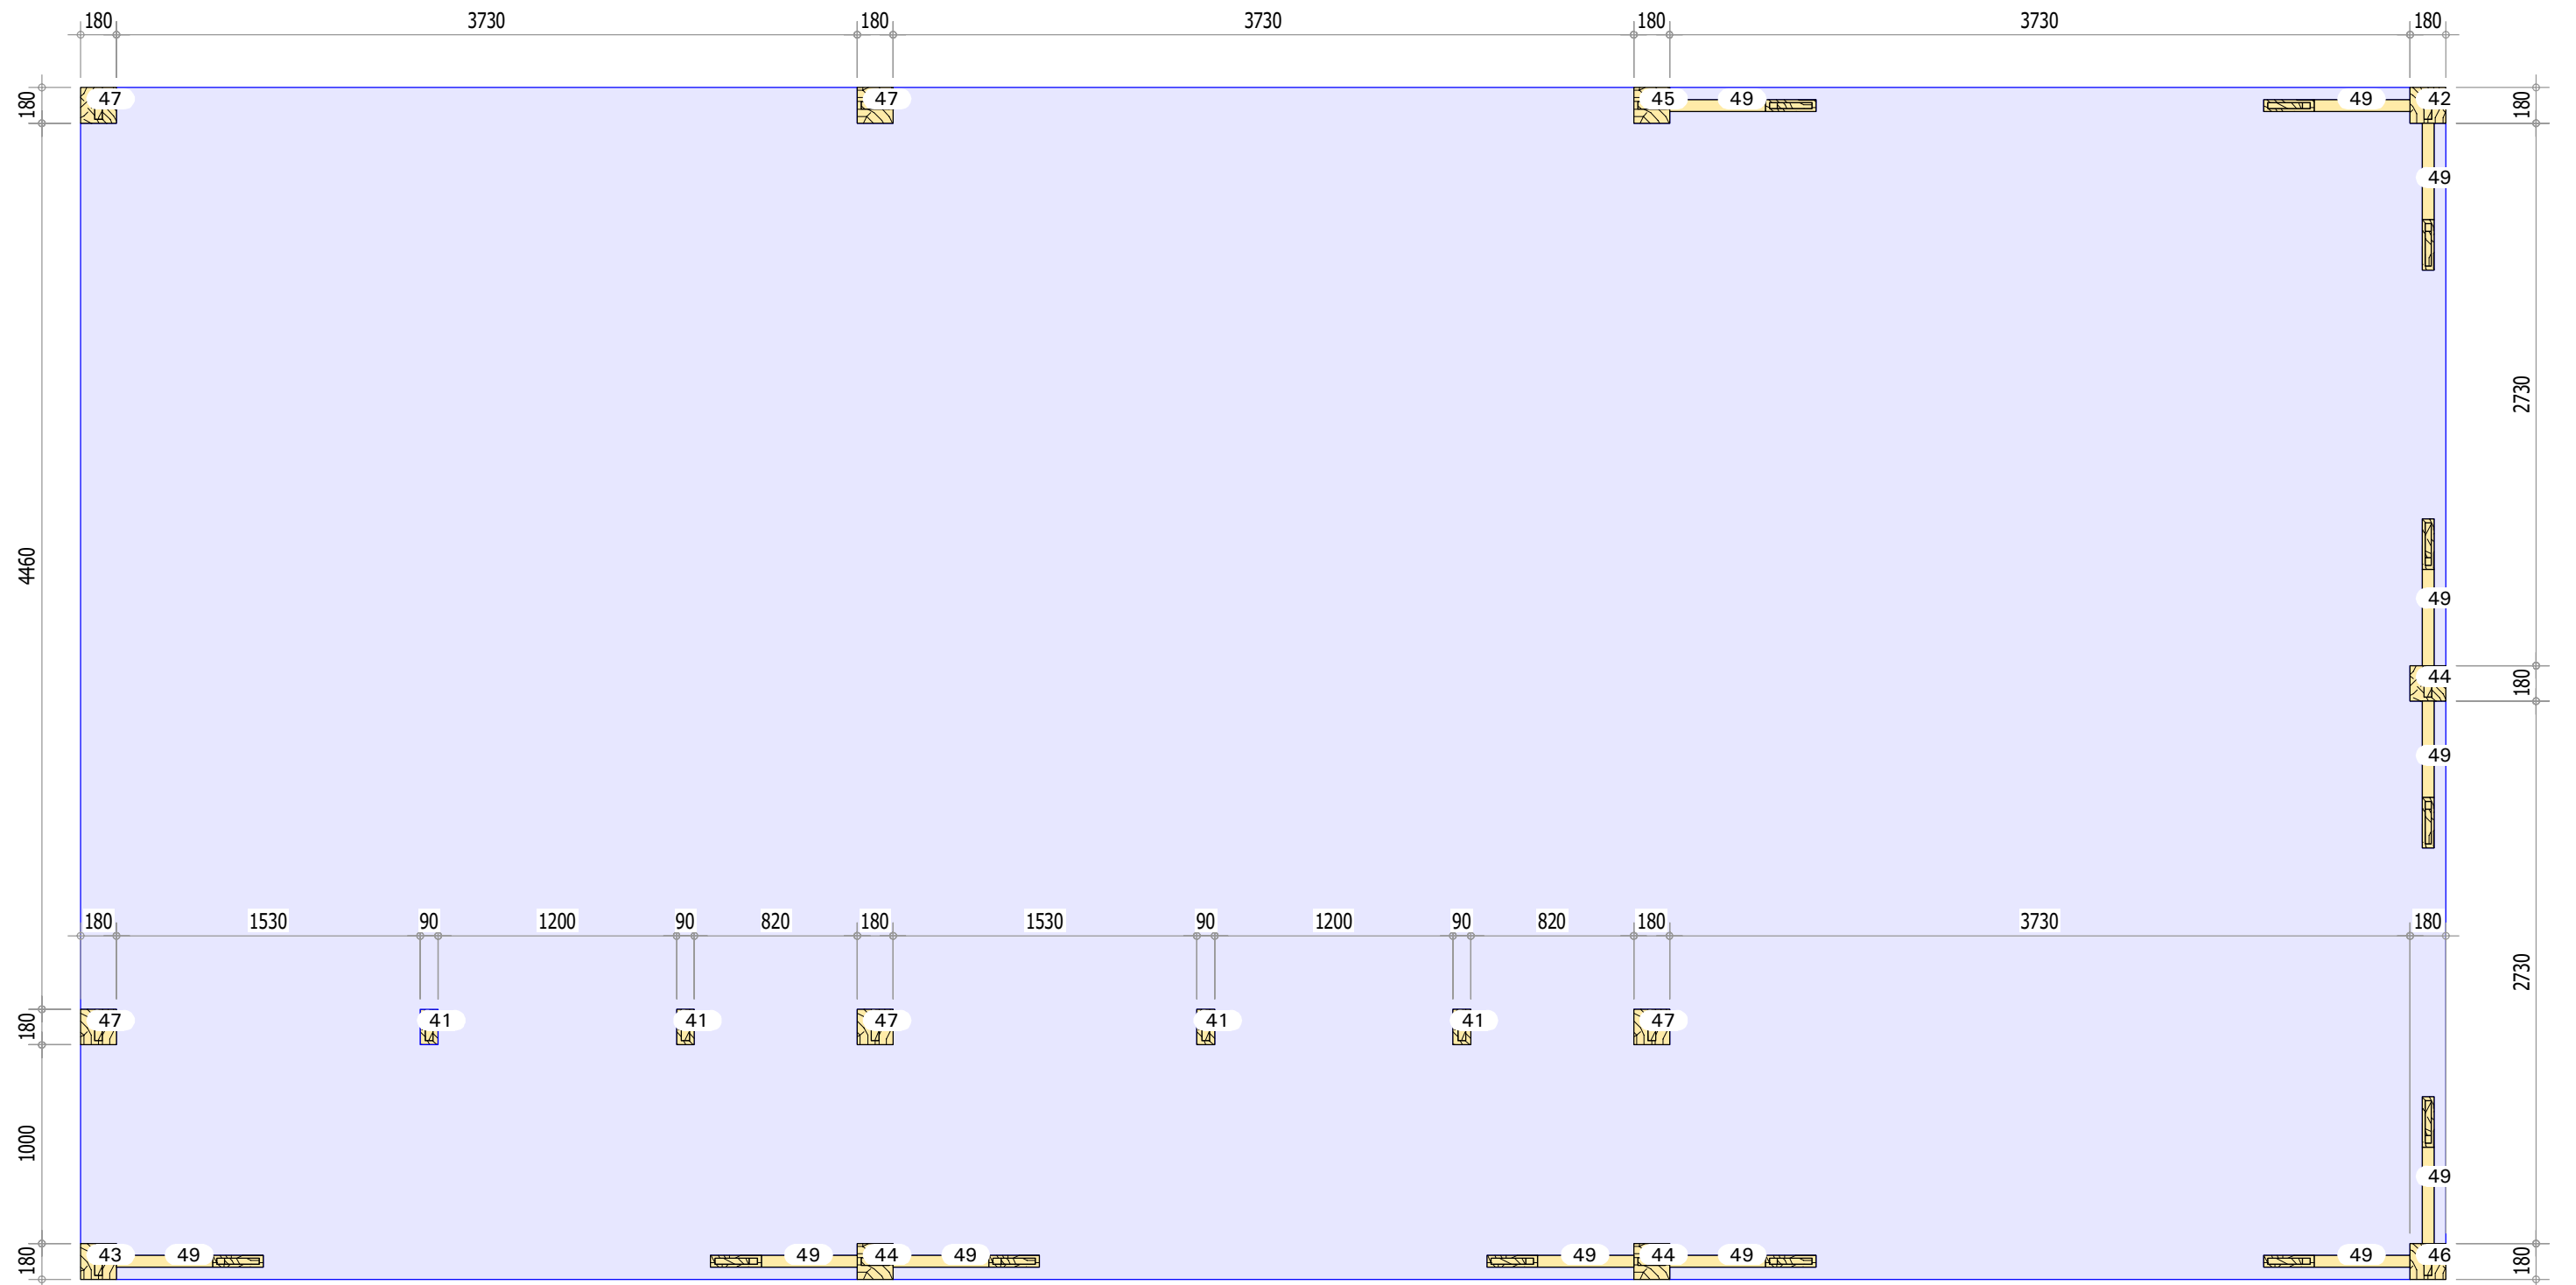

Aanzicht: Standard Axo 2'

20-065

Tornado

12mx6m

Aanzicht: Standard Axo 3'

20-065

Tornado

12mx6m

Aanzicht: X'

20-065

Tornado

12mx6m

Aanzicht: -X'

20-065

Tornado

12mx6m

Aanzicht: Y'

20-065

Tornado

12mx6m

Aanzicht: -Y'

20-065

Tornado

12mx6m

Aanzicht: Z'

20-065

Tornado

12mx6m

Aanzicht: Plan view

20-065

Tornado

12mx6m